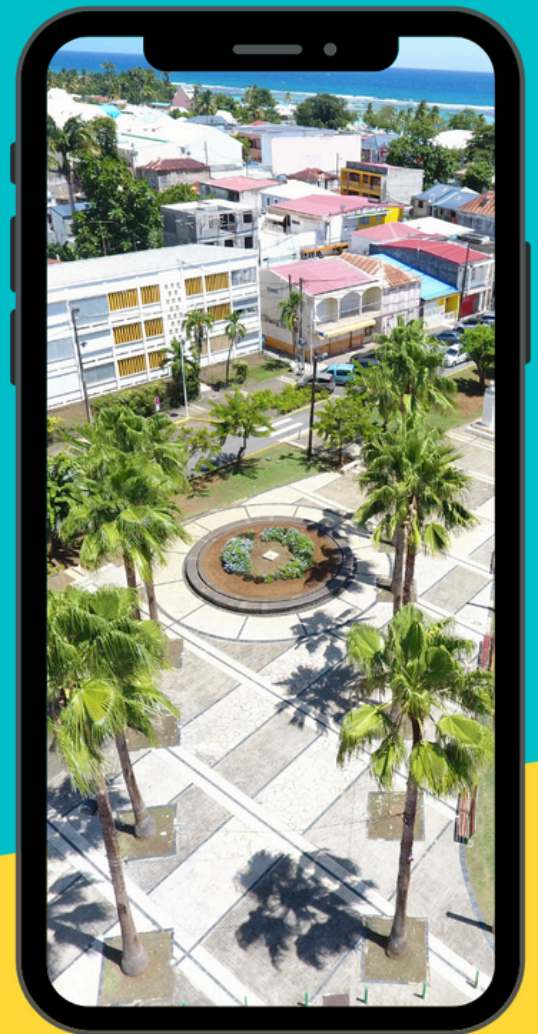

SUIVEZ-NOUS SUR LES RÉSEAUX SOCIAUX

PARTOUT - TOUT LE TEMPS

1. 1 Pour rester informé
2. 2 Pour réaliser vos démarches en ligne
3. 3 Pour échanger avec l'administration
4. 4 Pour participer à la vie de la commune
5. 5 Pour mettre en avant les atouts et savoir-faire du territoire